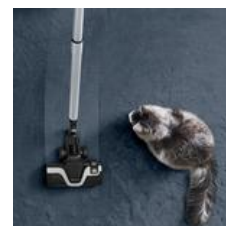

DESCRIPTION PRODUIT SITE @

L'aspirateur sans sac le plus silencieux jamais conçu*

Silence Force Cyclonic Effitech® de Rowenta est équipé d'un moteur Effitech® très basse consommation pour une aspiration exceptionnelle et un nettoyage en profondeur avec une consommation énergétique moindre. Cet aspirateur traîneau sans sac est le plus silencieux jamais conçu* avec un niveau sonore de seulement 59 dB(A) en puissance maximale. Son grand rayon d'action de 12 m et son bac à poussière de 2,5 L garantissent une autonomie et une praticité absolues.

BÉNÉFICES PRODUIT SITE DISTRIBUTEUR

Rowenta Aspirateur sans sac, 59 dB(A), Basse conso, Fabriqué en France YY5452FE