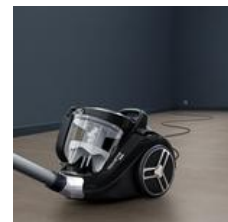

Bac à poussière facile à vider

Vous apprécierez son système de vidage rapide et sans effort, en seulement 4 étapes.