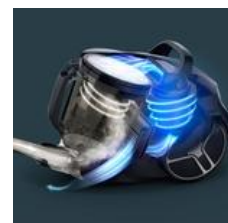

Produit réparable 15 ans au juste prix

Conçu pour être facilement réparé pendant 15 ans grâce à nos pièces détachées disponibles à un coût raisonnable rapidement au travers de notre réseau de 6200 réparateurs dans le monde

Large surface couverte

Profitez d'un confort d'utilisation maximal grâce à son long cordon de 6,2 m et son rayon d'action de 8,8 m.